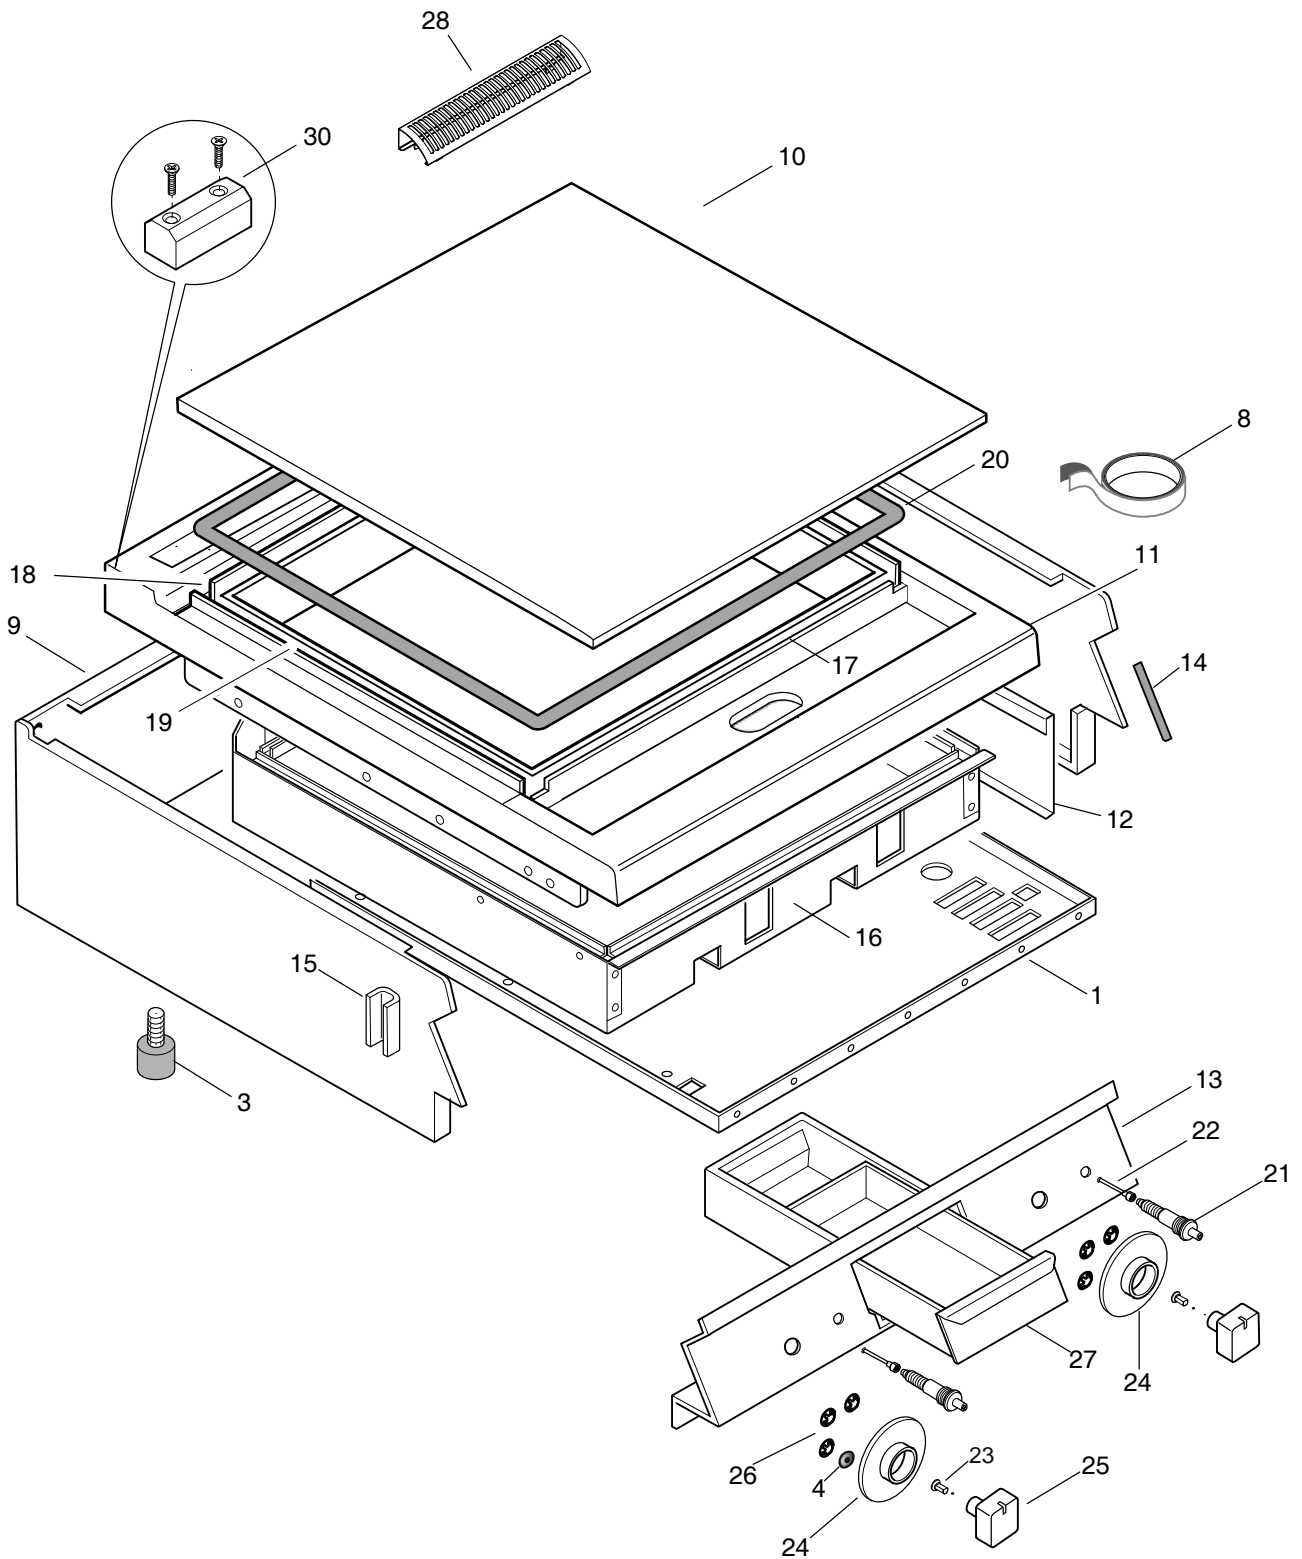

**TUTTAPIASTRE GAS E E900XP  
GAS SOLID TOP E900XP**

---

<b>PNC</b>	<b>Model</b>	<b>Ref</b>	<b>Pag.</b>	<b>Brand</b>	<b>Version</b>	<b>Notes</b>
392022	Z9HOGD1000	a	2,3	ZAN	GAS	GAS HOB COOKING TOP 400 MM
392023	Z9HOGH1000	b	2,3	ZAN	GAS	GAS HOB COOKING TOP 800 MM
391022	E9HOGD1000	c	2,3	ELX	GAS	GAS HOB COOKING TOP 400 MM
391023	E9HOGH1000	d	2,3	ELX	GAS	GAS HOB COOKING TOP 800 MM
393022	A9HOGD1000	e	2,3	OEM	GAS	GAS HOB COOKING TOP 400 MM
393023	A9HOGH1000	f	2,3	OEM	GAS	GAS HOB COOKING TOP 800 MM

<b>Pag</b>	<b>Index</b>	<b>Indice</b>	<b>Note</b>
2	General componets	Componenti struttura	
3	Gas components	Componenti Gas	
4,5,6	Spare parts list	Lista ricambi	

Brand/Marchio: All  
Factory code: 9PDX

<b>D - Vite di minimo / Min screw</b>			
<b>6DGT Code</b>	<b>Ref./ Notes</b>		
-	adjust	2H	G20 25mbar
-	adjust	2ELL	G25 20mbar
-	adjust	2L	G25 25mbar
0C1326	n°120	3B/P	G30 36mbar
002902	n°105	3B/P	G30 50mbar
-	adjust	2S	G25.1 25mbar
-	adjust	No CE	G110 8mbar
-	adjust	No CE	G20 10mbar