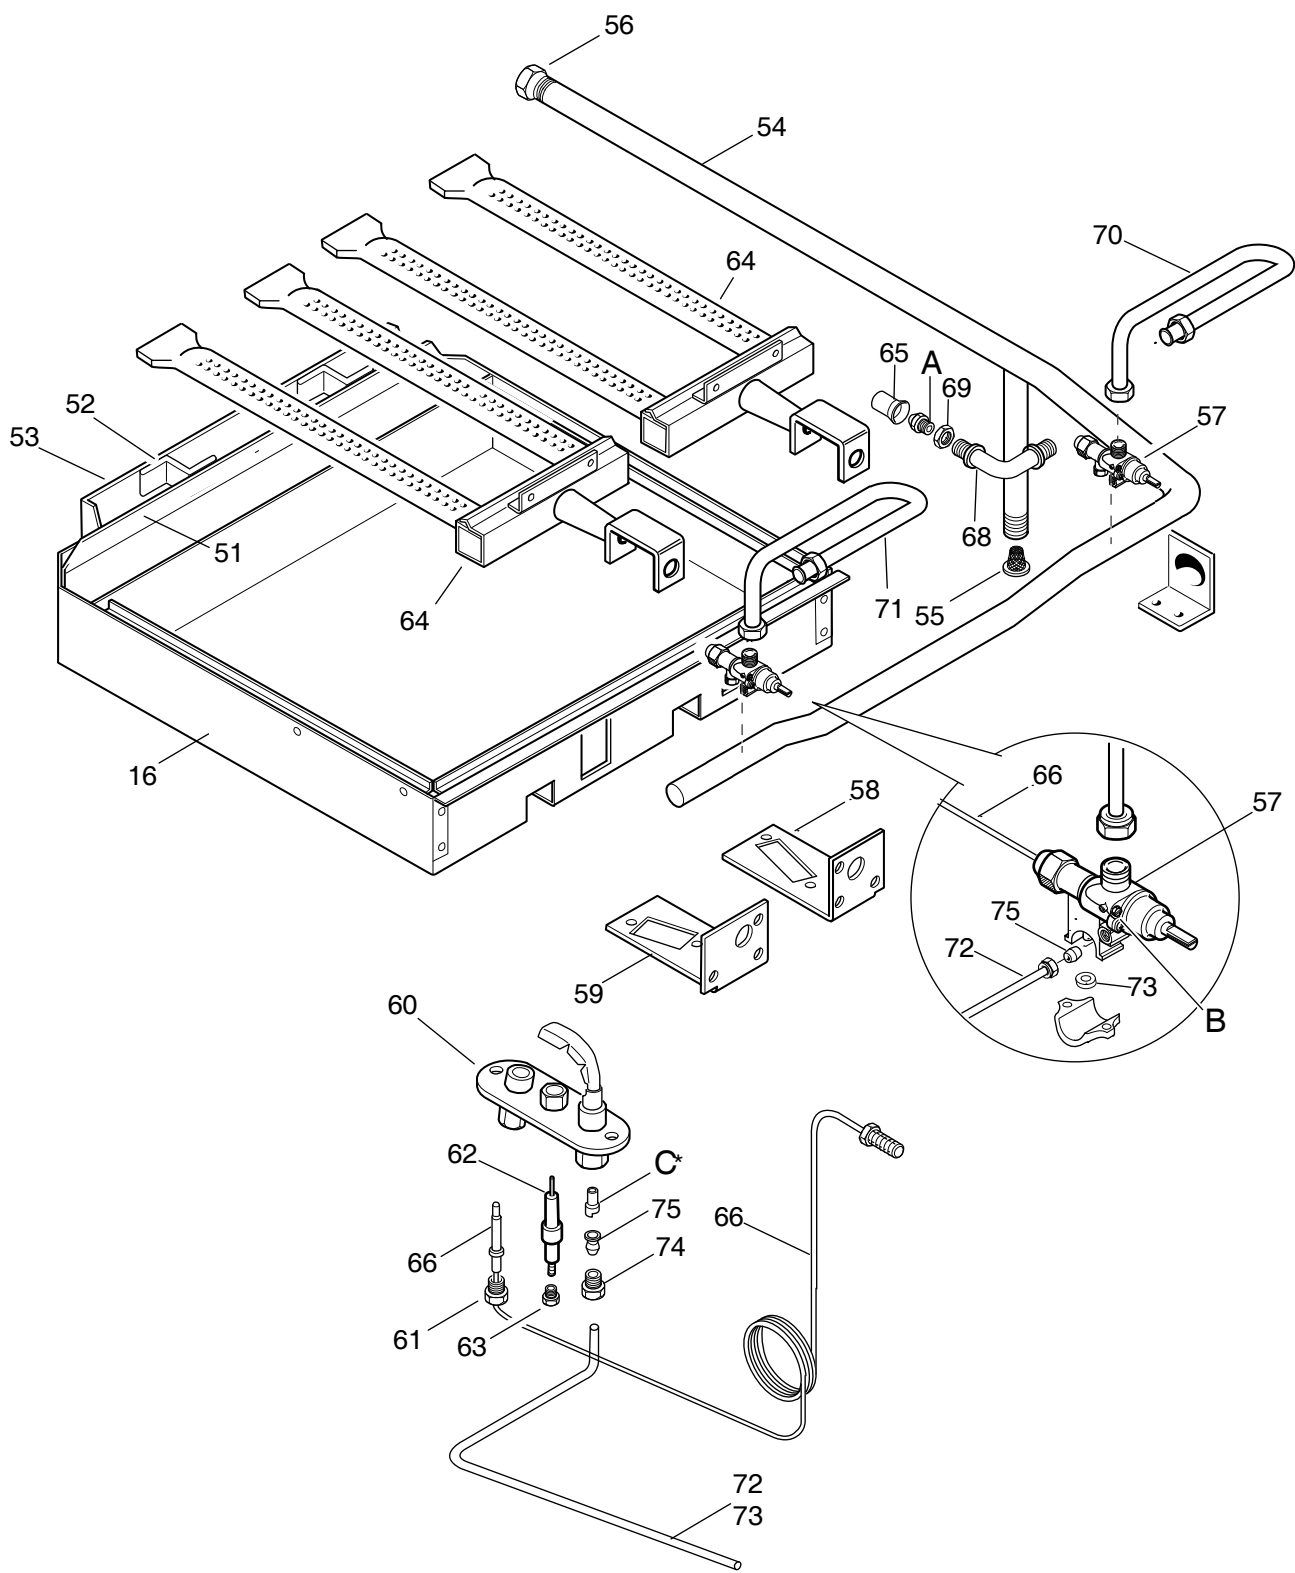

**TUTTAPIASTRE GAS E E900XP  
GAS SOLID TOP E900XP**

---

<b>PNC</b>	<b>Model</b>	<b>Ref</b>	<b>Pag.</b>	<b>Brand</b>	<b>Version</b>	<b>Notes</b>
392022	Z9HOGD1000	a	2,3	ZAN	GAS	GAS HOB COOKING TOP 400 MM
392023	Z9HOGH1000	b	2,3	ZAN	GAS	GAS HOB COOKING TOP 800 MM
391022	E9HOGD1000	c	2,3	ELX	GAS	GAS HOB COOKING TOP 400 MM
391023	E9HOGH1000	d	2,3	ELX	GAS	GAS HOB COOKING TOP 800 MM
393022	A9HOGD1000	e	2,3	OEM	GAS	GAS HOB COOKING TOP 400 MM
393023	A9HOGH1000	f	2,3	OEM	GAS	GAS HOB COOKING TOP 800 MM

<b>Pag</b>	<b>Index</b>	<b>Indice</b>	<b>Note</b>
2	General componets	Componenti struttura	
3	Gas components	Componenti Gas	
4,5,6	Spare parts list	Lista ricambi	

Brand/Marchio: All  
Factory code: 9PDX

<b>D - Vite di minimo / Min screw</b>			
<b>6DGT Code</b>	<b>Ref./ Notes</b>		
-	adjust	2H	G20 25mbar
-	adjust	2ELL	G25 20mbar
-	adjust	2L	G25 25mbar
0C1326	n°120	3B/P	G30 36mbar
002902	n°105	3B/P	G30 50mbar
-	adjust	2S	G25.1 25mbar
-	adjust	No CE	G110 8mbar
-	adjust	No CE	G20 10mbar

<b>C - Ugello pilota / Pilot nozzle</b>			
<b>6DGT Code</b>	<b>Ref./ Notes</b>		
059215	n°27	2H	G20 25mbar
059215	n°27	2ELL	G25 20mbar
059215	n°27	2L	G25 25mbar
059216	n°14	3B/P	G30 36mbar
059216	n°14	3B/P	G30 50mbar
*	n°27	2S	G25.1 25mbar
059356	n°50	No CE	G110 8mbar
(516839100)	n°37	No CE	G20 10mbar